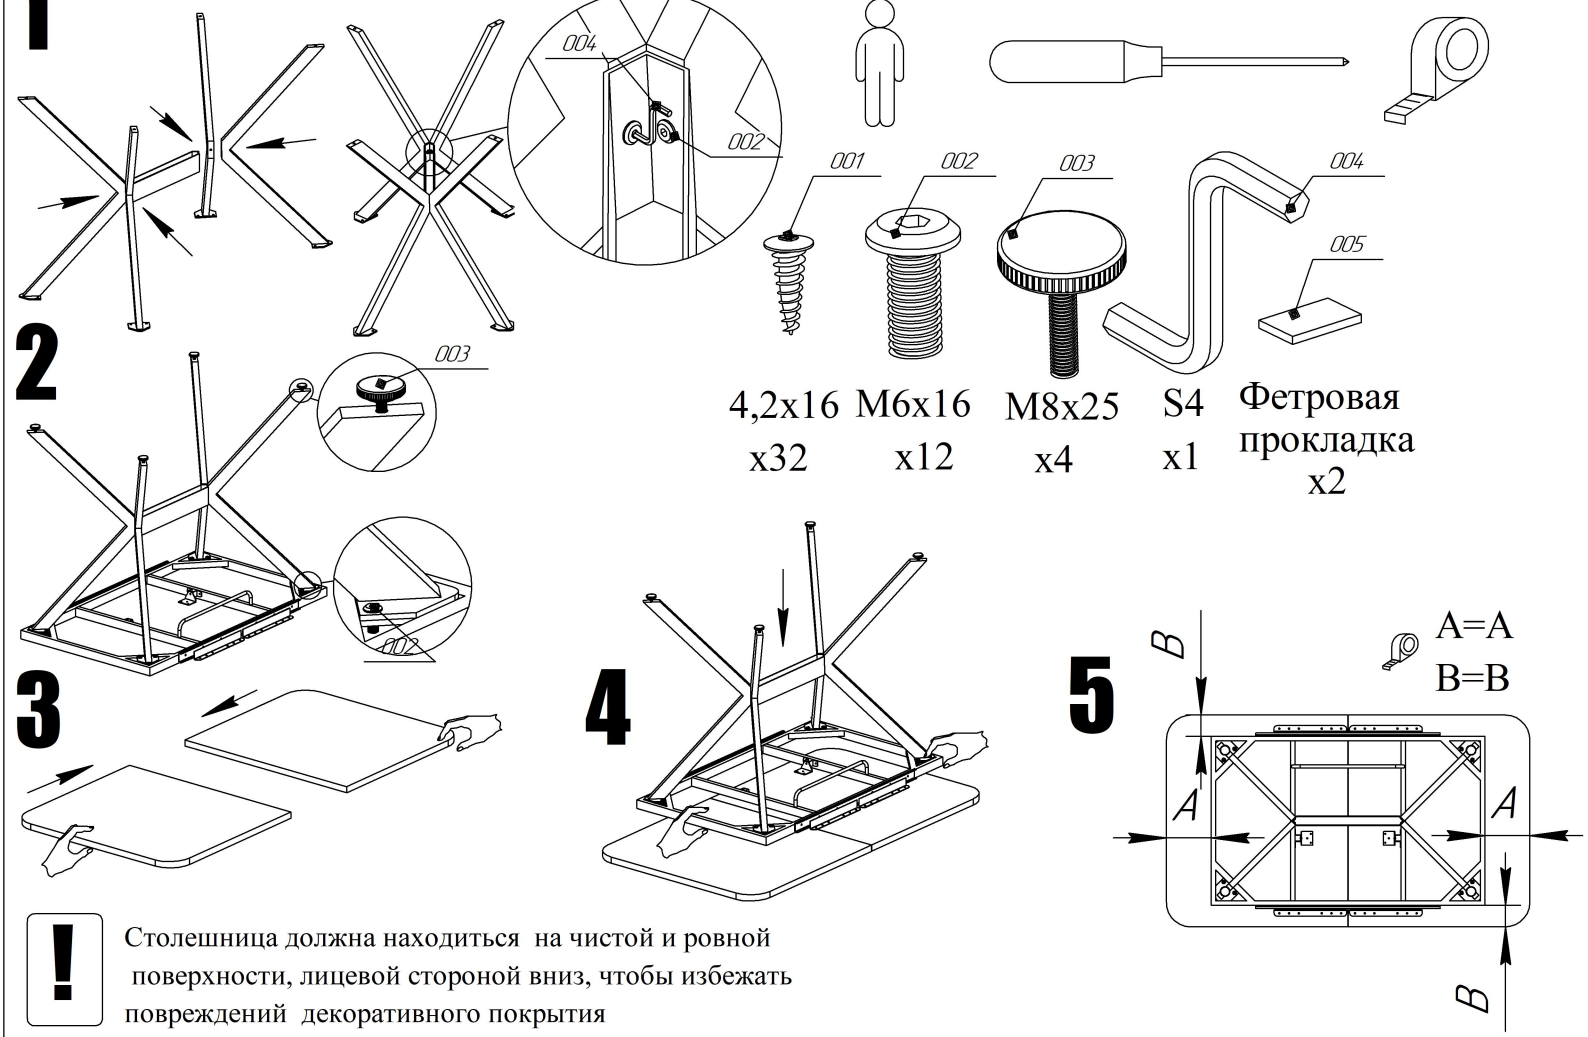

# 1 Схема сборки стола Саен №28 с механизмом "бабочка"

# 1 Схема сборки стола Саен №28 с механизмом "бабочка"

**6**

**7**

**8**

**9**

**10**

**11**

**6**